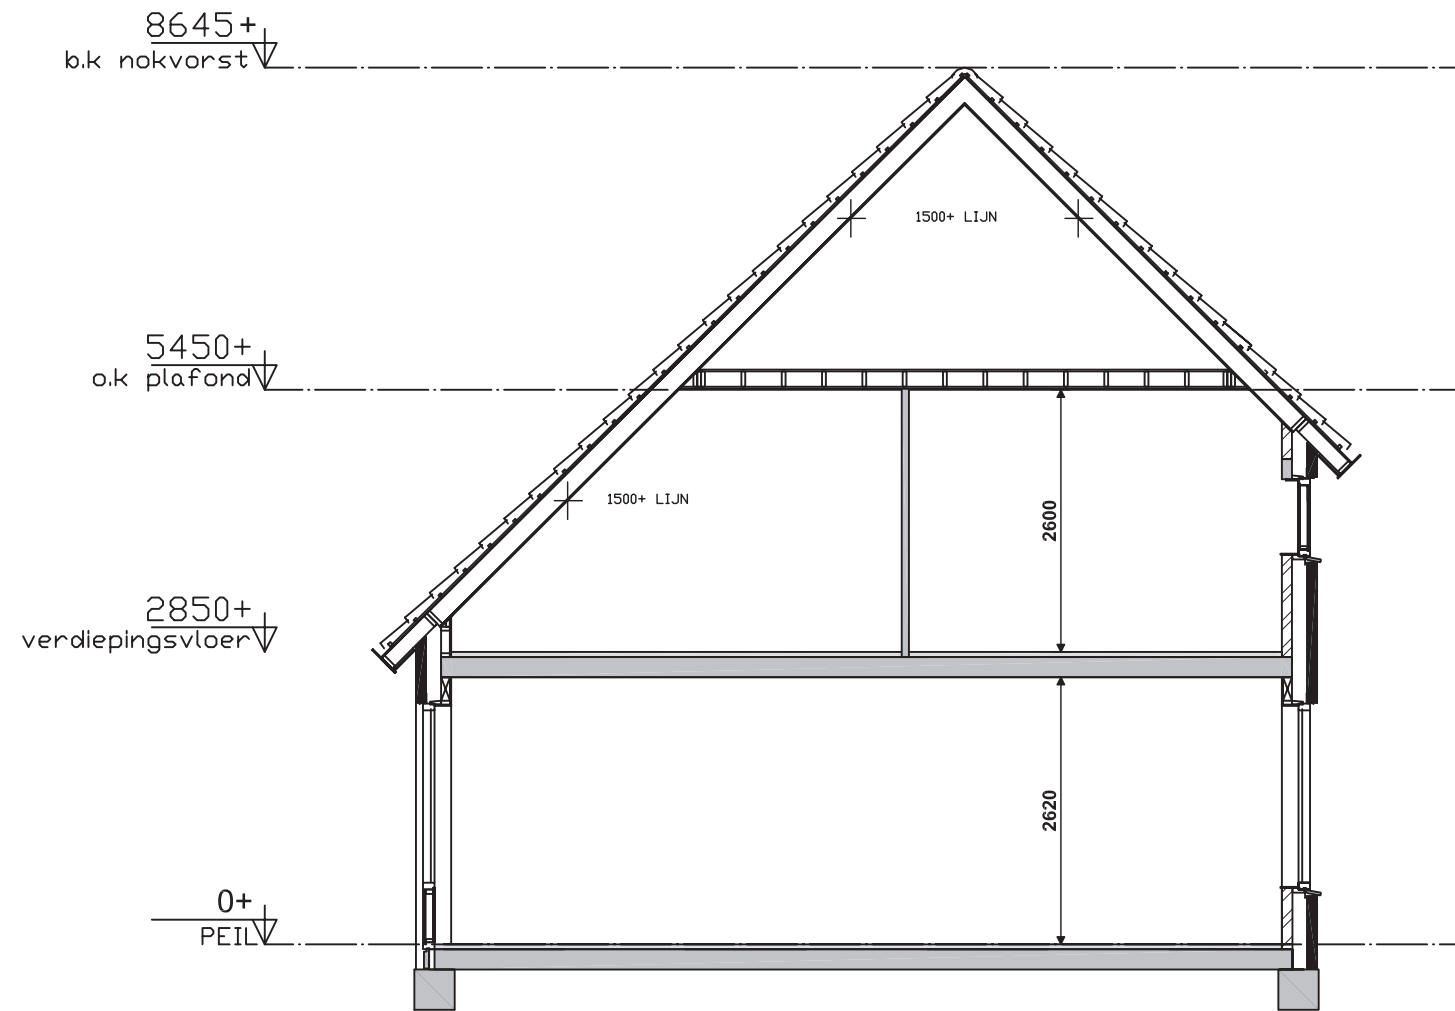

Doorsnede

basis
(Bouwnrs.)
(B-2 t/m B-7)

Doorsnede

6 2/1 kap woningen type "Optima" te Tzummarum: It Vossebosk