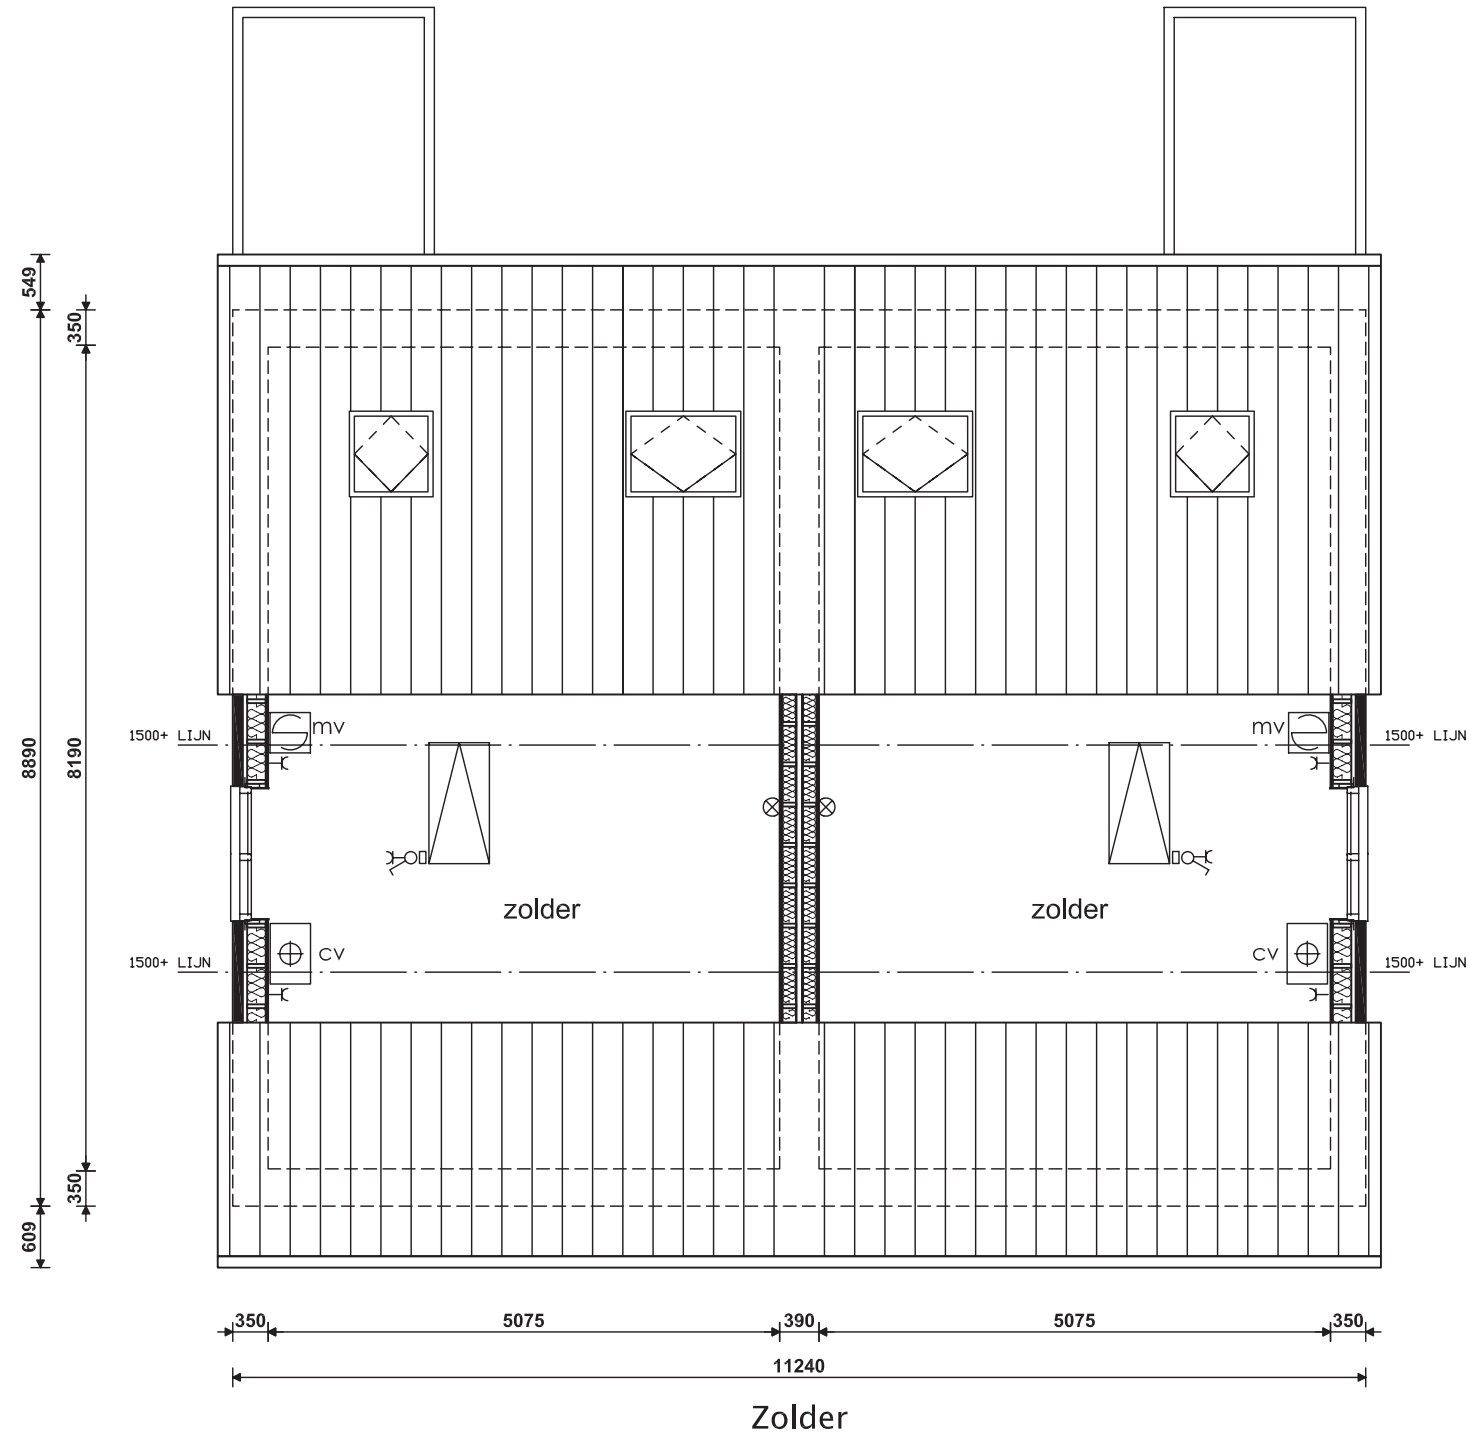

basis
(Bouwnrs.)
(B-2, B-4 en B-6)

basis
(Bouwnrs.)
(B-3, B-5 en B-7)

zolder

6 2/1 kap woningen type "Optima" te Tzummarum: It Vossebosk