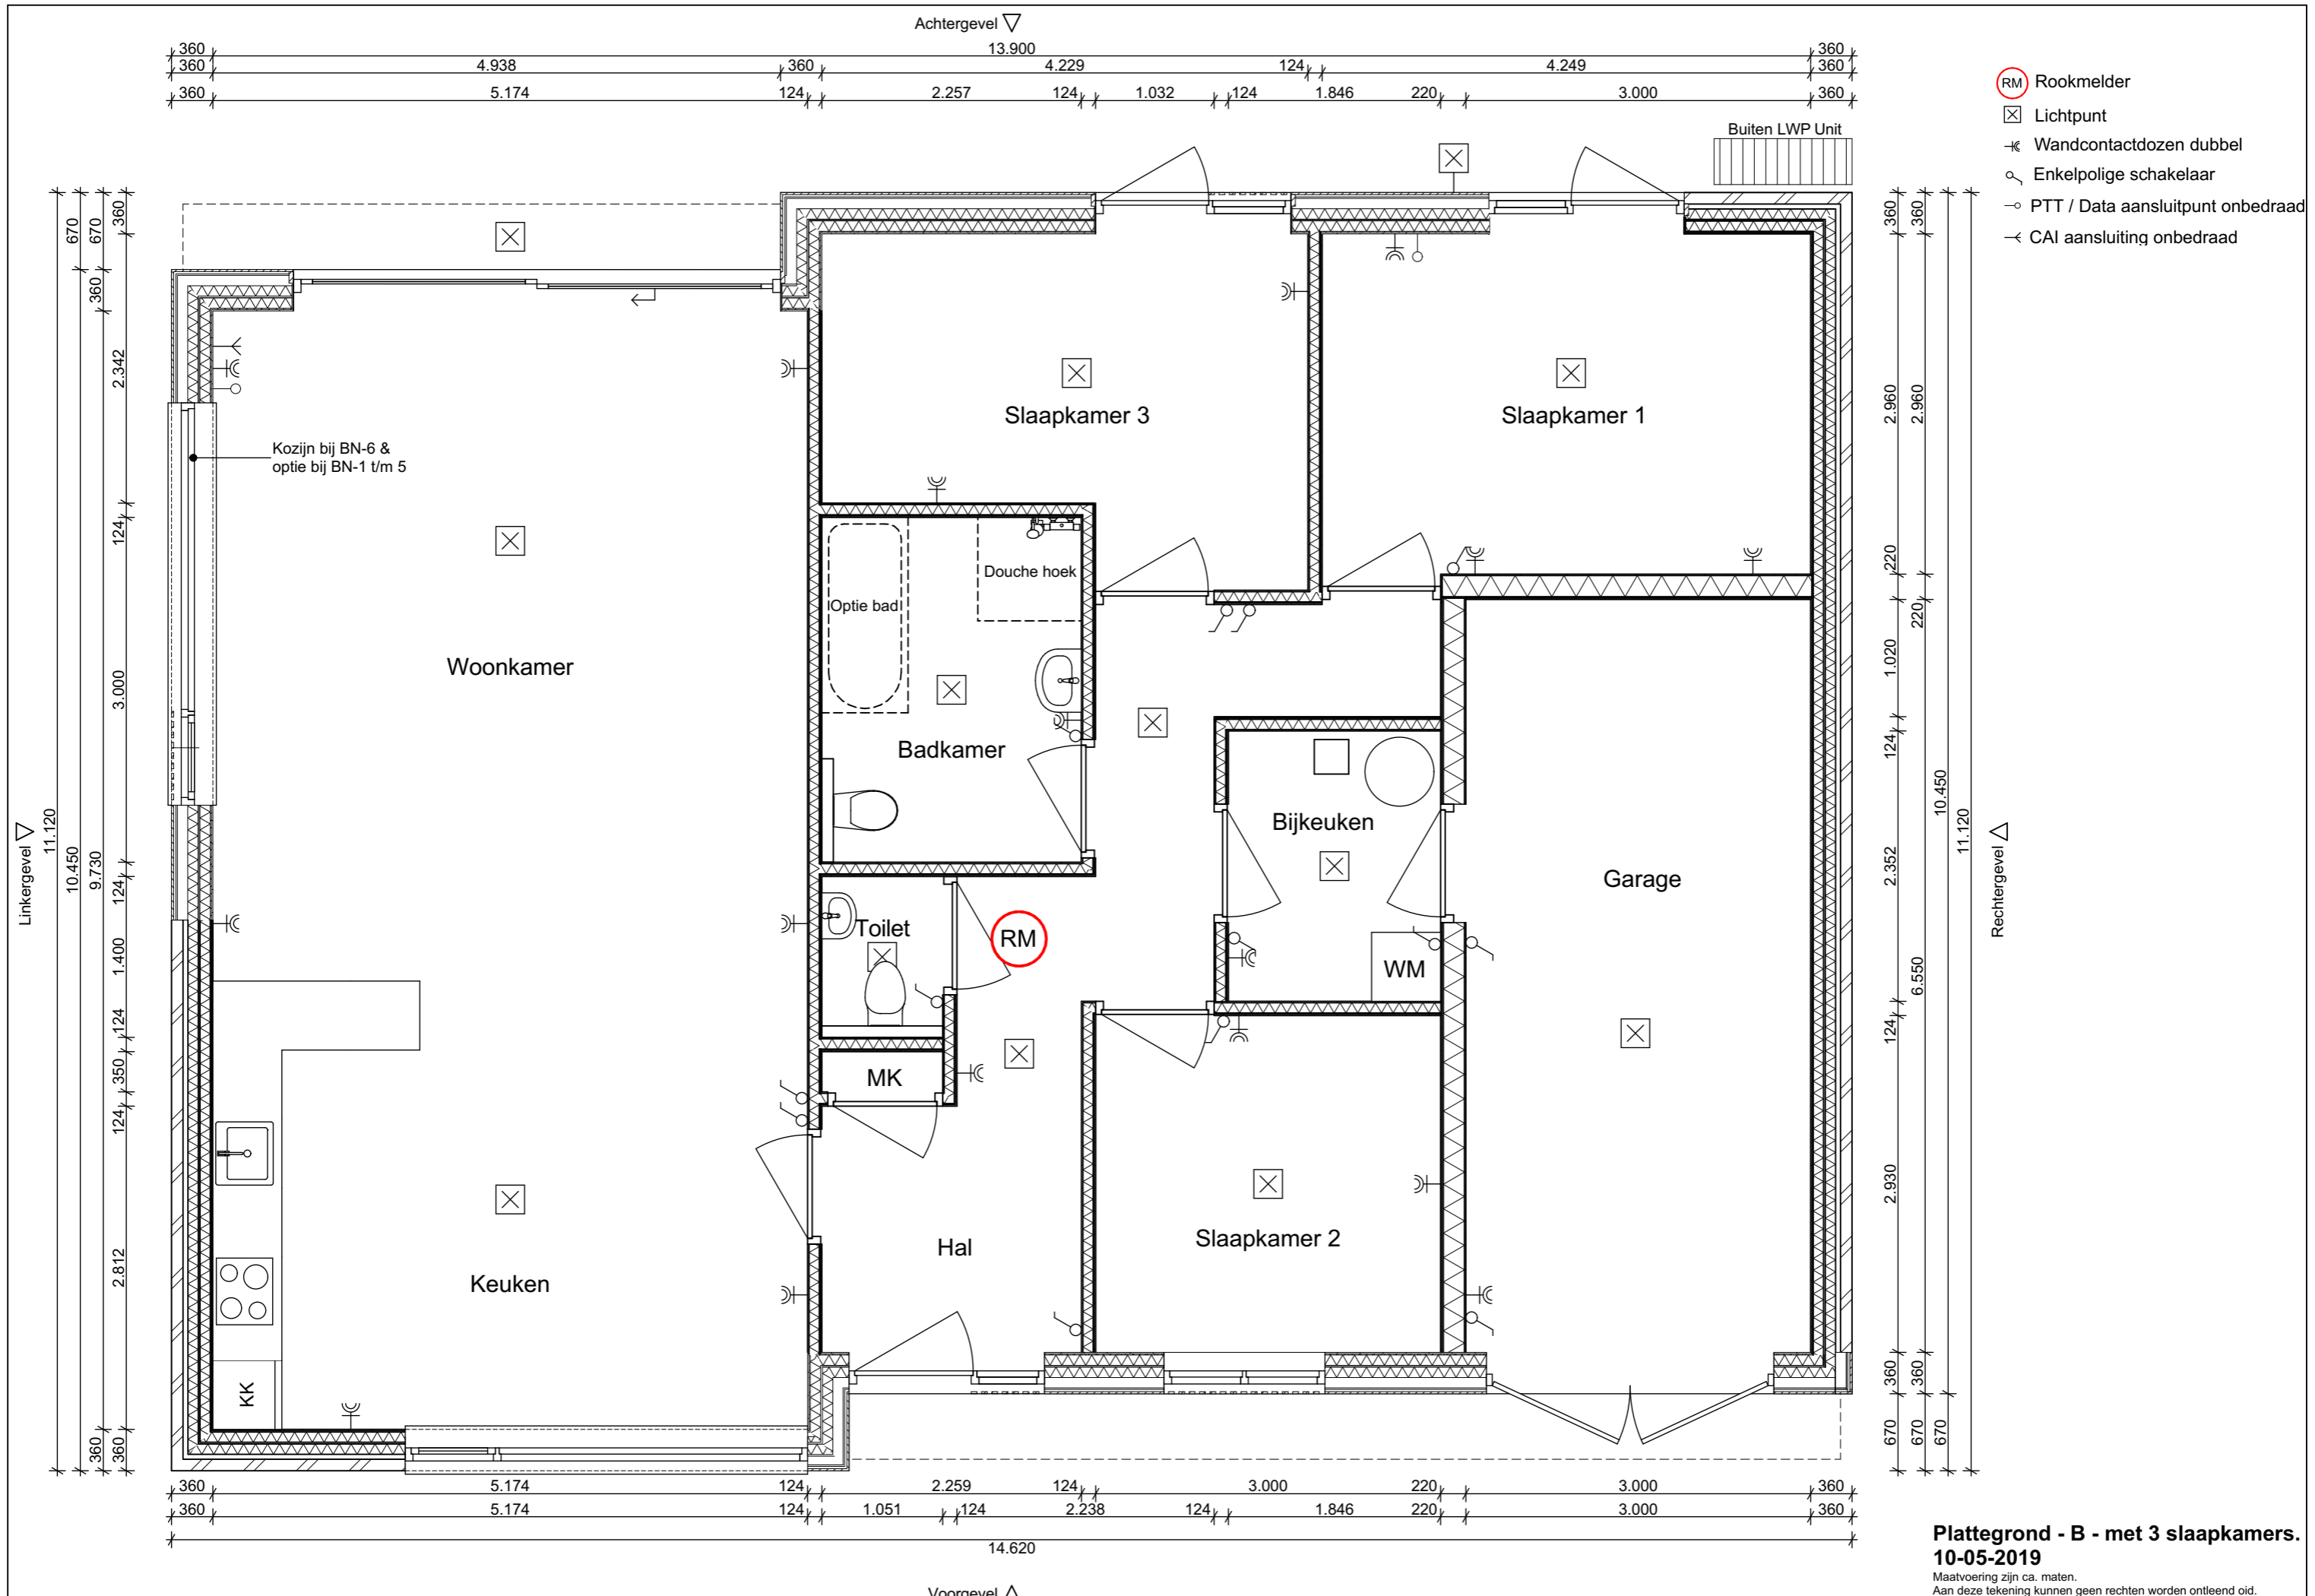

- RM Rookmelder
- ☒ Lichtpunt
- ≡ Wandcontactdozen dubbel
- Enkelpolige schakelaar
- PTT / Data aansluitpunt onbedraad
- ↔ CAI aansluiting onbedraad

Plattegrond - A - met 2 slaapkamers. BASIS
10-05-2019

Maatvoering zijn ca. maten.
 Aan deze tekening kunnen geen rechten worden ontleend oid.

Plattegrond - B - met 3 slaapkamers.
10-05-2019
 Maatvoering zijn ca. maten.
 Aan deze tekening kunnen geen rechten worden ontleend oid.